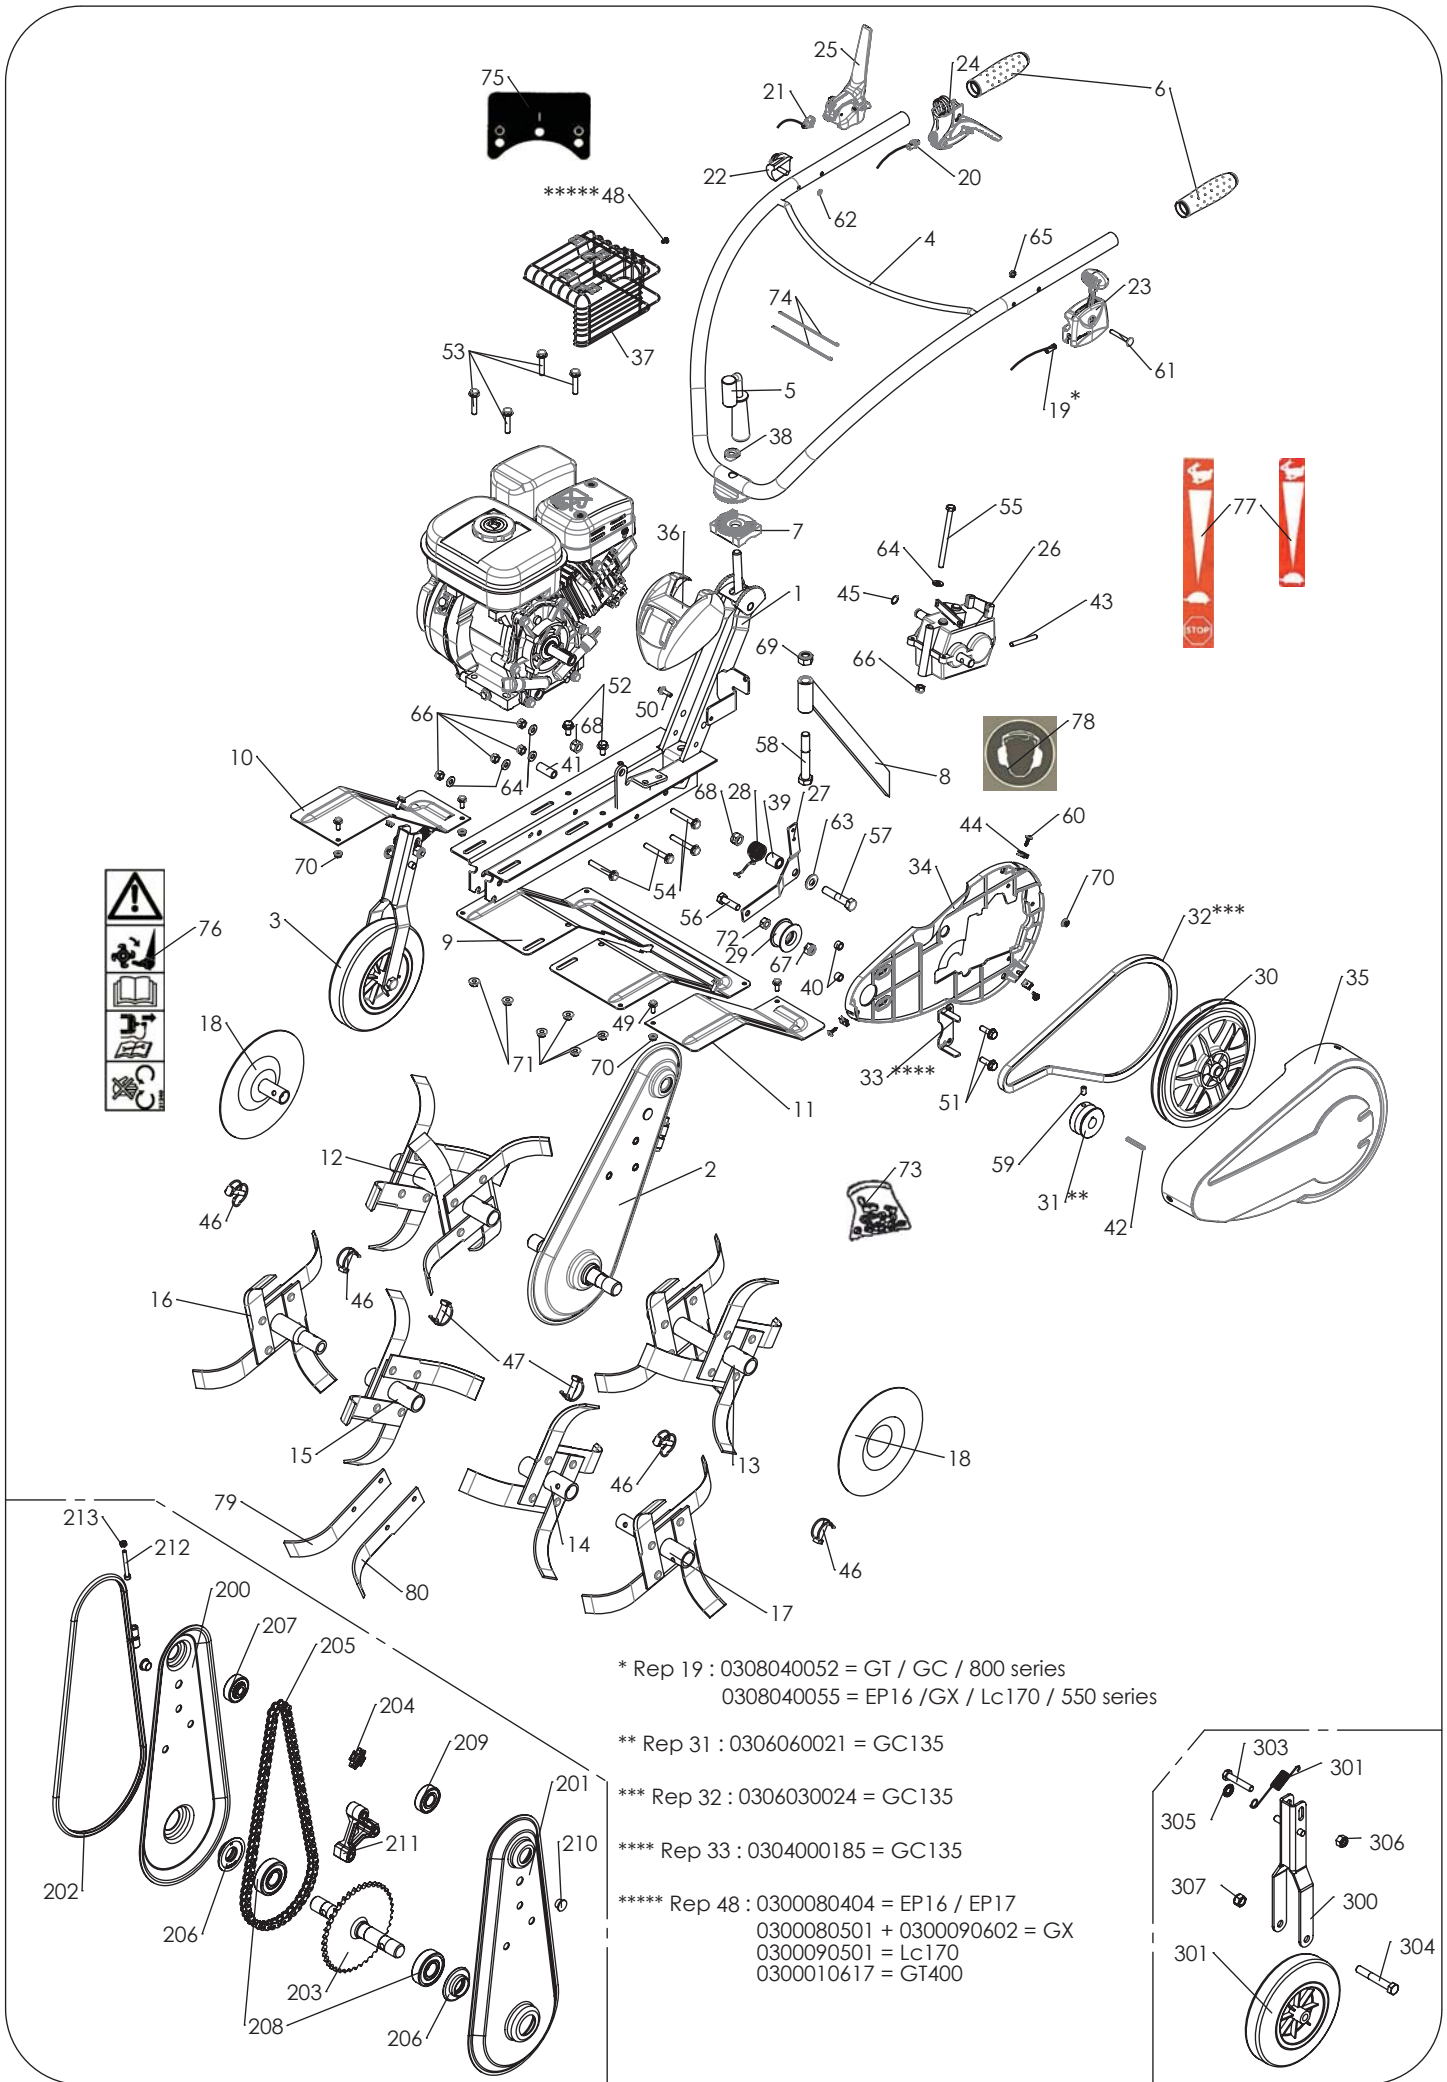

Pièces de rechange Spare parts list

3000**23**

**MOTOBINEUSE
TILLER**

* Rep 19 : 0308040052 = GT / GC / 800 series
 0308040055 = EP16 / GX / Lc170 / 550 series

** Rep 31 : 0306060021 = GC135

*** Rep 32 : 0306030024 = GC135